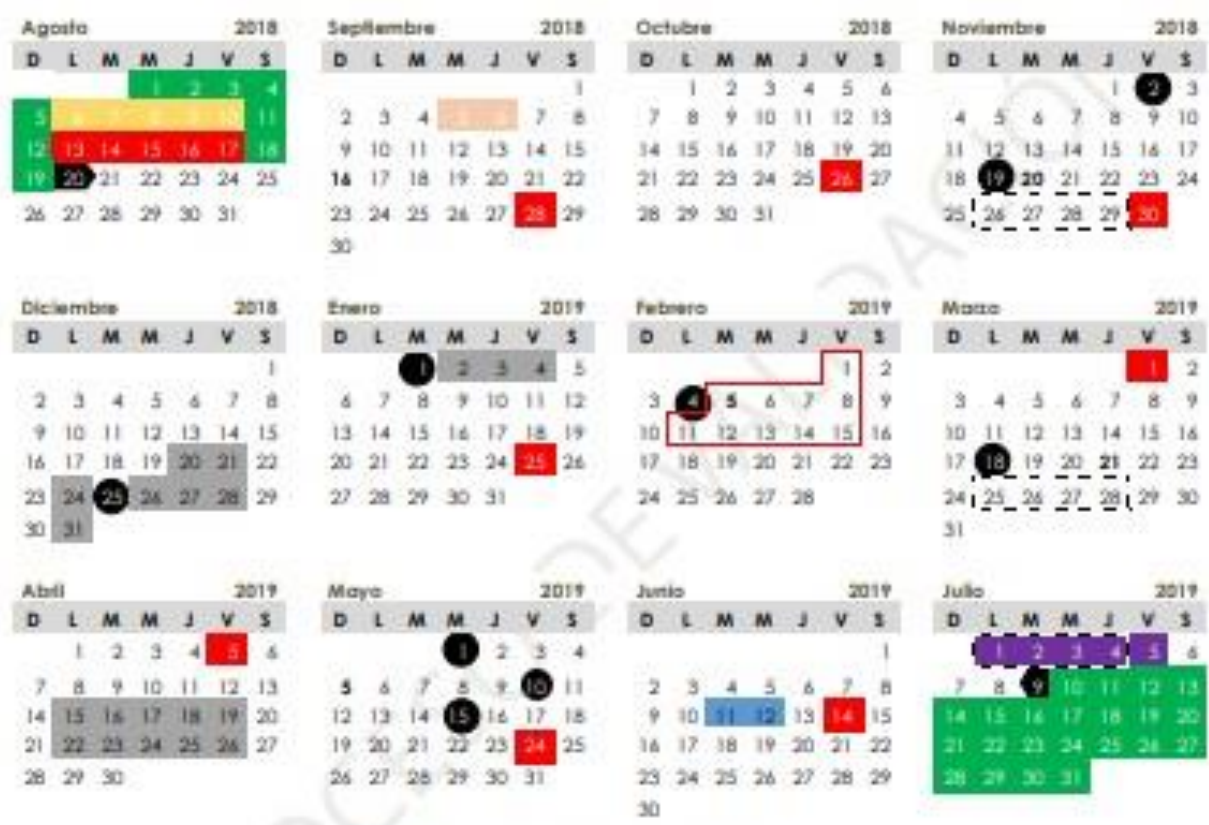

Calendario escolar 2018-2019

PROPUESTA (195 días)

PROPUESTA CON MODIFICACIÓN DE CONSEJO TÉCNICO ESCOLAR

- INICIO DE CURSOS
- FIN DE CURSOS
- SUSPENSIÓN DE LABORES DOCENTES
- APLICACIÓN **PLANA** DIAGNÓSTICA A ESTUDIANTES DE 4º GRADO DE PRIMARIA POR SUS MAESTROS. NO SE SUSPENDEN CLASES
- EVALUACIÓN PLANA SECUNDARIA A ESTUDIANTES DE 3º GRADO. NO SE SUSPENDEN CLASES
- INFORME FINAL DEL CICLO ESCOLAR. NO SE SUSPENDEN CLASES
- CONSEJO TÉCNICO ESCOLAR
- VACACIONES
- SUCEDIDOS DE PRESCRIPCIÓN A PREESCOLAR, PRIMER GRADO DE PRIMARIA Y PRIMER GRADO DE SECUNDARIA PARA EL CICLO ESCOLAR 2019-2020
- RÉCESO DE CLASES
- SEMANA NACIONAL DE ACTUALIZACIÓN EN EL PLAN Y LOS PROGRAMAS DE ESTUDIO